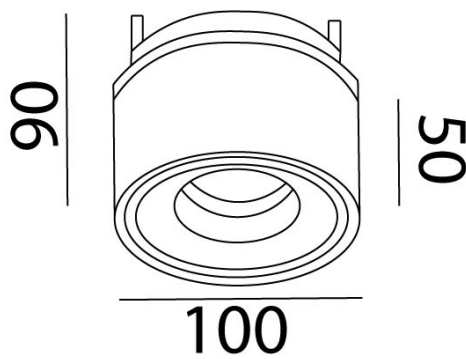

## Ref. AT3144DN

Luminario de empotrar en falso plafón, dirigible 360° y orientable 90°, reflector de 38°, fabricado en fundición de aluminio, color negro. Difusor transparente. Led CREE COB. Disponible reflector en 15° y 35°. Driver dimeable por DALI.

Optica de 15° - AA153143

Optica de 60° - AA603143

### Dimensiones