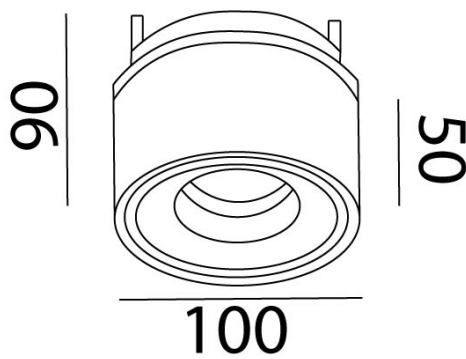

38° UGR <25 Seguridad Fotobiológica 1

IP 20 850°C F LED

Optica de 15° - AA153143

Optica de 60° - AA603143

## Dimensiones

## Datos fotométricos