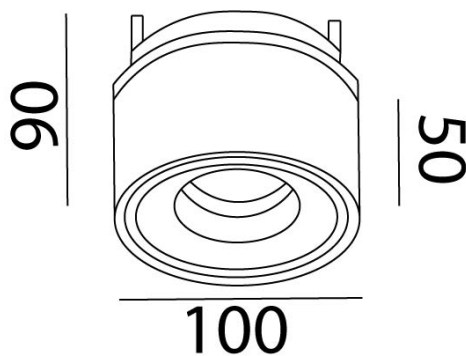

0-10 V	38°	UGR <25	Seguridad Fotobiológica 1
IP 20	850°C	F	LED

Optica de 15° - AA153143

Optica de 60° - AA603143

### Dimensiones