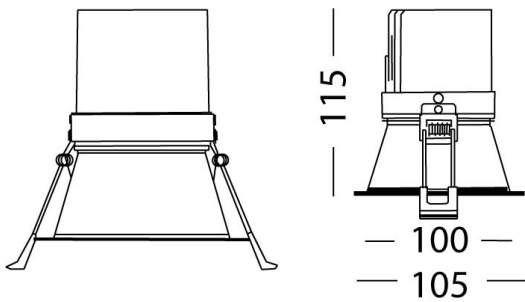

Lido

Ref. AT3152CB

Luminario de empotrar en falso plafón, fabricado en fundición de aluminio, color blanco. Difusor transparente. Led BRIDGELUX, y driver multivoltaje UL. Driver dimeable por TRIAC.

Reflector de 50°: AA503145 

Dimensiones

Características técnicas

1650 lm	Lúmenes	50000	Horas de vida útil
2700 K	Temperatura	0,95	Factor de Potencia
15 W	Potencia	92	Rendimiento (%)
0.480 Kg	Peso	90	CRI
		2	Años de garantía

Voltaje: 100-277V 50/60Hz

Instalación: Crear perforación de 95 mm y cablear el luminario. Subir los resortes y depositarlo dentro.

Datos fotométricos