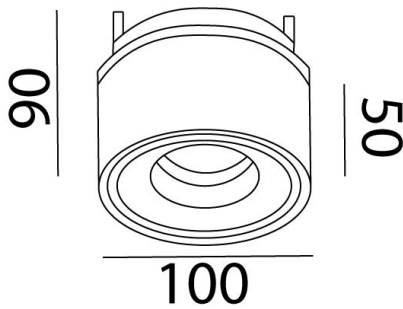

Tivolo

Ref. AT3143CB

Luminario de empotrar en falso plafón, dirigible 360° y orientable 90°, óptica de 38°, fabricado en fundición de aluminio, color blanco. Difusor transparente. Led CRE. Driver dimeable por TRIAC.

Optica de 15° - AA153143

Optica de 60° - AA603143

Dimensiones

Características técnicas

870 lm	Lúmenes	50000	Horas de vida útil
3000 K	Temperatura	0,95	Factor de Potencia
14 W	Potencia	92	Rendimiento (%)
0.68 Kg	Peso	90	CRI
		2	Años de garantía

Voltaje: 100-240V 50/60Hz

Instalación: Crear perforación de 93 mm y cablear el luminario, subir los resortes e introducir el luminario.

Datos fotométricos