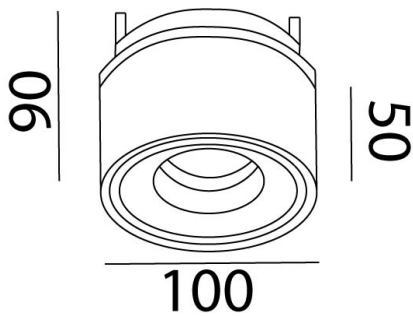

# Tivolo

Ref. AT3143CN

Luminario de empotrar en falso plafón, dirigible 360° y orientable 90°, óptica de 38°, fabricado en fundición de aluminio, color negro. Difusor transparente. Led CREE. Driver dimeable por TRIAC.

## Dimensiones

## Características técnicas

870 lm		Lúmenes	50000		Horas de vida útil
3000 K		Temperatura	0,95		Factor de Potencia
14 W		Potencia	92		Rendimiento (%)
0.68 Kg		Peso	90		CRI
			2		Años de garantía

Voltaje: 100-240V 50/60Hz

## Datos fotométricos