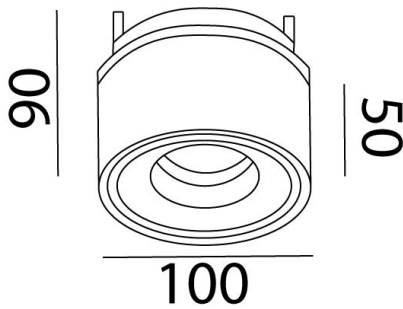

Tivolo

Ref. AT3143DB

Luminario de empotrar en falso plafón, dirigible 360° y orientable 90°, óptica de 38°, fabricado en fundición de aluminio, color blanco. Difusor transparente. Led CREE. Driver dimeable por DALI.

Optica de 15° - AA153143

Optica de 60° - AA603143

Dimensiones

Características técnicas

870 lm	Lúmenes	50000	Horas de vida útil
3000 K	Temperatura	0,95	Factor de Potencia
14 W	Potencia	92	Rendimiento (%)
0.68 Kg	Peso	90	CRI
		2	Años de garantía

Voltaje: 100-240V 50/60Hz

Instalación: Crear perforación de 93 mm y cablear el luminario, subir los resortes e introducir el luminario.

Datos fotométricos