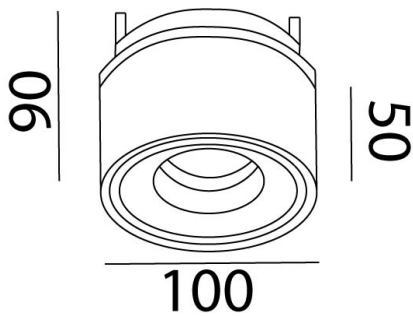

# Tivolo

Ref. AT3143DN

Luminario de empotrar en falso plafón, dirigible 360° y orientable 90°, optica de 38°, fabricado en fundición de aluminio, color negro. Difusor transparente. Led CREE. Driver dimeable por DALI.

## Dimensiones

## Características técnicas

870 lm		Lúmenes	50000		Horas de vida útil
3000 K		Temperatura	0,95		Factor de Potencia
14 W		Potencia	92		Rendimiento (%)
0.68 Kg		Peso	90		CRI
			2		Años de garantía

Voltaje: 100-240V 50/60Hz

## Datos fotométricos