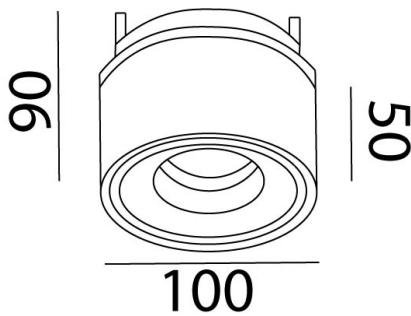

Tivolo

Ref. AT3143N

Luminario de empotrar en falso plafón, dirigible 360° y orientable 90°, optica de 38°, fabricado en fundición de aluminio, color negro. Difusor transparente. Led CREE, Driver multivoltaje Eaglerise.

UGR <25

Seguridad Fotobiológica
1

Optica de 15° - AA153143

Optica de 60° - AA603143

Dimensiones

Características técnicas

870 lm		Lúmenes	50000		Horas de vida útil
3000 K		Temperatura	0,95		Factor de Potencia
14 W		Potencia	92		Rendimiento (%)
0.68 Kg		Peso	90		CRI
			2		Años de garantía

Voltaje: 100-240V 50/60Hz

Instalación: Crear perforación de 93 mm y cablear el luminario, subir los resortes e introducir el luminario.

Datos fotométricos