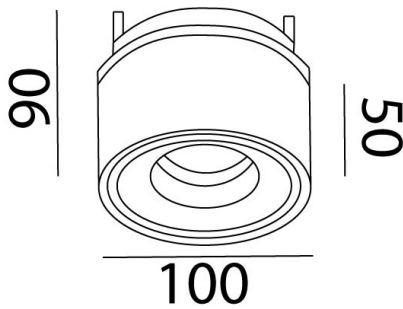

Tivolo

Ref. AT3143OB

Luminario de empotrar en falso plafón, dirigible 360° y orientable 90°, optica de 38°, fabricado en fundición de aluminio, color blanco. Difusor transparente. Led CREE. Driver dimeable por 0-10V.

0-10 V	38°	UGR <25	Seguridad Fotobiológica 1
IP 20	850°C	F	LED

Optica de 15° - AA153143 

Optica de 60° - AA603143 

Dimensiones

Características técnicas

870 lm Lúmenes	50000 Horas de vida útil
3000 K Temperatura	0,95 Factor de Potencia
14 W Potencia	92 Rendimiento (%)
0.68 Kg Peso	90 CRI
	2 Años de garantía

Voltaje: 100-240V 50/60Hz

Instalación: Crear perforación de 93 mm y cablear el luminario, subir los resortes e introducir el luminario.

Datos fotométricos