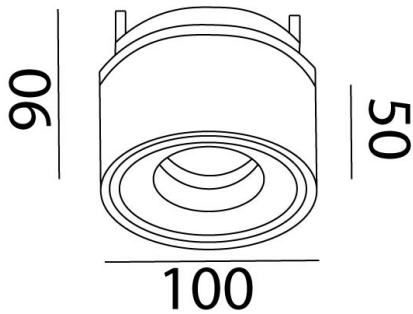

Tivolo

Ref. AT3143ON

Luminario de empotrar en falso plafón, dirigible 360° y orientable 90°, optica de 38°, fabricado en fundición de aluminio, color negro. Difusor transparente. Led CREE. Driver dimeable por 0-10V.

Optica de 15° - AA153143

Optica de 60° - AA603143

Dimensiones

Características técnicas

870 lm	Lúmenes	50000	Horas de vida útil
3000 K	Temperatura	0,95	Factor de Potencia
14 W	Potencia	92	Rendimiento (%)
0.68 Kg	Peso	90	CRI
		2	Años de garantía

Voltaje: 100-240V 50/60Hz

Instalación: Crear perforación de 93 mm y cablear el luminario, subir los resortes e introducir el luminario.

Datos fotométricos