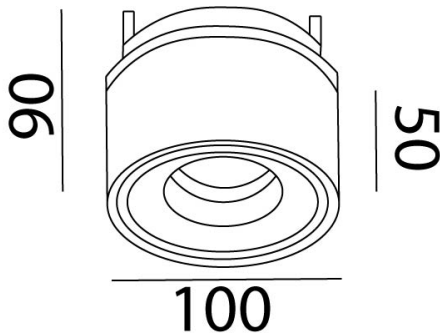

Tivolo

Ref. AT3144B

Luminario de empotrar en falso plafón, dirigible 360° y orientable 90°, optica de 38°, fabricado en fundición de aluminio, color blanco. Difusor transparente. Led CREE. Driver multivoltaje Eaglerise.

UGR <25

Seguridad Fotobiológica
1

IP 20

850°C

LED

Optica de 15° - AA153143

Optica de 60° - AA603143

Dimensiones

Características técnicas

957 lm	Lúmenes	50000	Horas de vida útil
4000 K	Temperatura	0,95	Factor de Potencia
14 W	Potencia	92	Rendimiento (%)
0.68 Kg	Peso	90	CRI
		2	Años de garantía

Voltaje: 100-240V 50/60Hz

Instalación: Crear perforación de 93 mm y cablear el luminario, subir los resortes e introducir el luminario.

Datos fotométricos