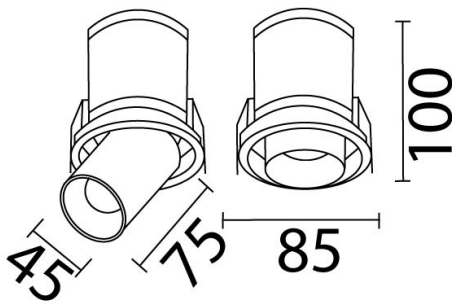

## Ref. AT3073CN

Luminario de empotrar en falso plafón, dirigible 360° y orientable 65°, con 24° de apertura, reflectores disponibles de 15° y 35°, fabricado en fundición de aluminio, Led COB CREE. Color negro. Driver dimeable por TRIAC.

### Dimensiones