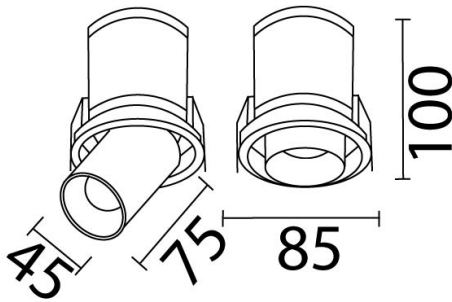

## Ref. AT3073DB

Luminario de empotrar en falso plafón, dirigible 360° y orientable 65°, con 24° de apertura, reflectores disponibles de 15° y 35°, fabricado en fundición de aluminio, Led COB CREE. Color blanco. Driver dimeable por DALI.

### Dimensiones

**Instalación:** Crear perforación de 75 mm y cablear el luminario. Subir los resortes y depositarlo dentro.