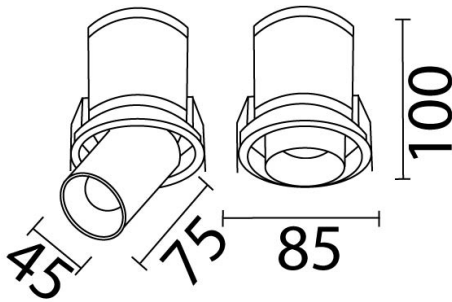

Unax

Ref. AT3073DN

Luminario de empotrar en falso plafón, dirigible 360° y orientable 65°, con 24° de apertura, reflectores disponibles de 15° y 35°, fabricado en fundición de aluminio, Led COB CREE. Color negro. Driver dimeable por DALI.

Dimensiones

Características técnicas

467 lm	Lúmenes	50000	Horas de vida útil
3000 K	Temperatura	0,95	Factor de Potencia
7 W	Potencia	92	Rendimiento (%)
0.48 Kg	Peso	90	CRI
		2	Años de garantía

Voltaje: 100-277V 50/60Hz

Instalación: Crear perforación de 75 mm y cablear el luminario. Subir los resortes y depositarlo dentro.

Datos fotométricos