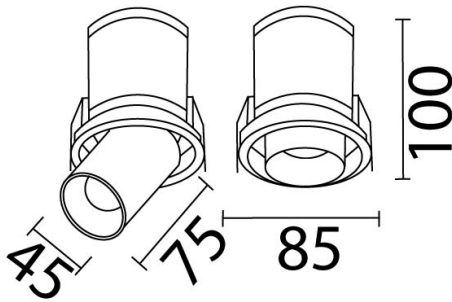

Unax

Ref. AT3073N

Luminario de empotrar en falso plafón, dirigible 360° y orientable 65°, con 24° de apertura, reflectores disponibles de 15° y 35°, fabricado en fundición de **aluminio**, Led COB CREE. Color **negro**.

Dimensiones

Características técnicas

467 lm	Lúmenes	50000	Horas de vida útil
3000 K	Temperatura	0,95	Factor de Potencia
7 W	Potencia	92	Rendimiento (%)
0.48 Kg	Peso	90	CRI
		2	Años de garantía

Voltaje: 100-277V 50/60Hz

Instalación: Crear perforación de 75 mm y cablear el luminario. Subir los resortes y depositarlo dentro.

Datos fotométricos