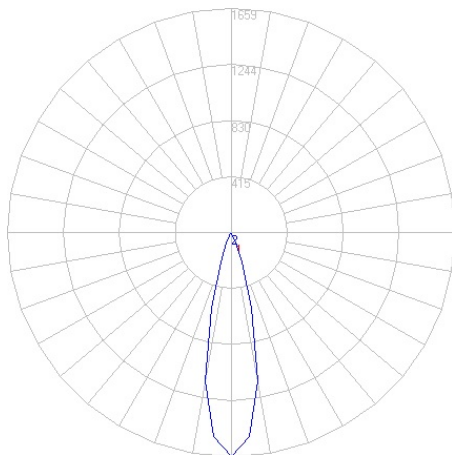

Dimensiones

Características técnicas

467 lm	Lúmenes	50000	Horas de vida útil
3000 K	Temperatura	0,95	Factor de Potencia
7 W	Potencia	92	Rendimiento (%)
0.48 Kg	Peso	90	CRI
		2	Años de garantía

Instalación: Crear perforación de 75 mm y cablear el luminario. Subir los resortes y depositarlo dentro.

Datos fotométricos

Voltaje: 100-277V 50/60Hz