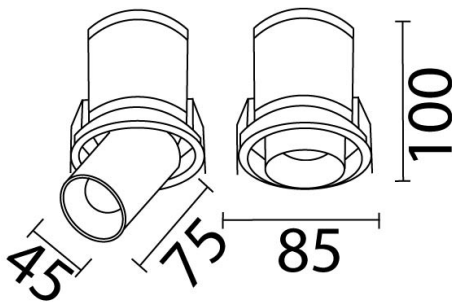

Unax

Ref. AT3073OB

Luminario de empotrar en falso plafón, dirigible 360° y orientable 65°, con 24° de apertura, reflectores disponibles de 15° y 35°, fabricado en fundición de aluminio, Led COB CREE. Color blanco. Driver dimeable por 0-10V.

Dimensiones

Características técnicas

467 lm	Lúmenes	50000	Horas de vida útil
3000 K	Temperatura	0,95	Factor de Potencia
7 W	Potencia	92	Rendimiento (%)
0.48 Kg	Peso	90	CRI
		2	Años de garantía

Instalación: Crear perforación de 75 mm y cablear el luminario. Subir los resortes y depositarlo dentro.

Datos fotométricos

Voltaje: 100-277V 50/60Hz