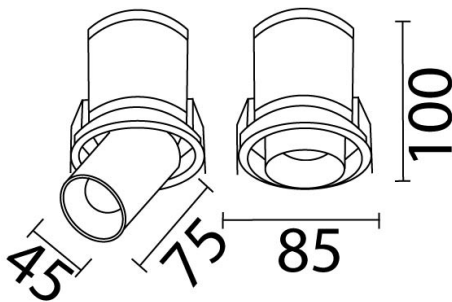

Unax

Ref. AT3073ON

Luminario de empotrar en falso plafón, dirigible 360° y orientable 65°, con 24° de apertura, reflectores disponibles de 15° y 35°, fabricado en fundición de aluminio, Led COB CREE. Color negro. Driver dimeable por 0-10V.

IP 20	850°C	0-10 V	24°	UGR <25	Seguridad Fotobiológica 1	LED	eco
-------	-------	--------	-----	---------	---------------------------	-----	-----

Dimensiones

Características técnicas

467 lm	Lúmenes	50000	Horas de vida útil
3000 K	Temperatura	0,95	Factor de Potencia
7 W	Potencia	92	Rendimiento (%)
0.48 Kg	Peso	90	CRI
		2	Años de garantía

Voltaje: 100-277V 50/60Hz

Instalación: Crear perforación de 75 mm y cablear el luminario. Subir los resortes y depositarlo dentro.

Datos fotométricos