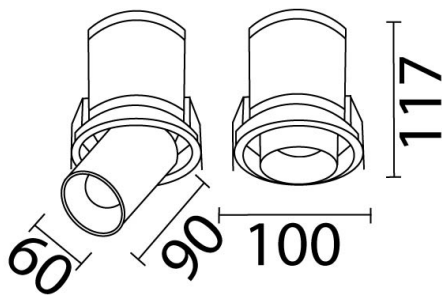

Unax

Ref. AT3123B

Luminario de empotrar en falso plafón, dirigible 360° y orientable 65°, con 24° de apertura, reflectores disponibles de 15° y 35°, fabricado en fundición de **aluminio**, Led COB CREE. Color blanco.

UGR <25

Seguridad Fotobiológica
1

IP 20

850°C

LED

Dimensiones

Características técnicas

811 lm | Lúmenes

Voltaje: 100-277V 50/60Hz

Instalación: Crear perforación de 92 mm y cablear el luminario. Subir los resortes y depositarlo dentro.

Datos fotométricos