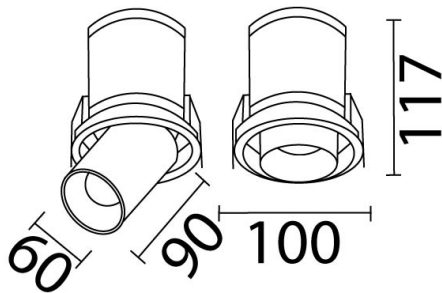

## Ref. AT3123CB

Luminario de empotrar en falso plafón, dirigible 360° y orientable 65°, con 24° de apertura, reflectores disponibles de 15° y 35°, fabricado en fundición de aluminio, Led COB CREE. Color blanco. Driver dimeable por TRIAC.

IP 20	850°C	TRIAC	24°	UGR <25	Seguridad Fotobiológica 1	LED	eco
-------	-------	-------	-----	---------	---------------------------	-----	-----

### Dimensiones