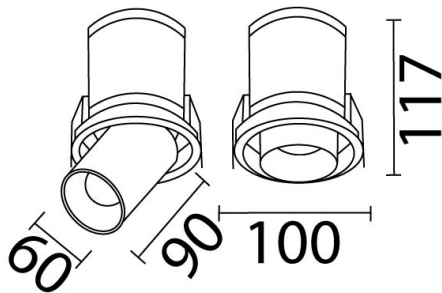

Unax

Ref. AT3123CN

Luminario de empotrar en falso plafón, dirigible 360° y orientable 65°, con 24° de apertura, reflectores disponibles de 15° y 35°, fabricado en fundición de aluminio, Led COB CREE. Color negro. Driver dimeable por TRIAC.

Dimensiones

Instalación: Crear perforación de 92 mm y cablear el luminario. Subir los resortes y depositarlo dentro.

Datos fotométricos

IP 20	TRIAC	24°	UGR <25	Seguridad Fotobiológica 1
850°C	F	eco	LED	

Características técnicas

811 lm	Lúmenes	50000	Horas de vida útil
3000 K	Temperatura	0,95	Factor de Potencia
12 W	Potencia	92	Rendimiento (%)
0.70 Kg	Peso	90	CRI
		2	Años de garantía

Voltaje: 100-277V 50/60Hz