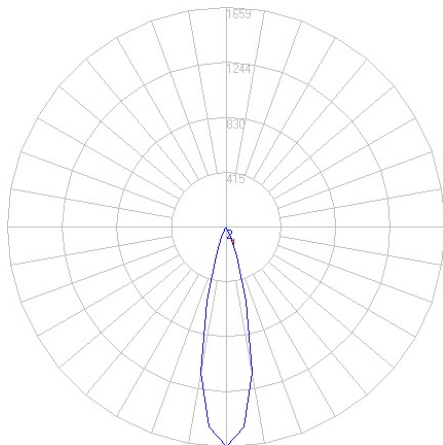

Unax

Ref. AT3123CN

Luminario de empotrar en falso plafón, dirigible 360° y orientable 65°, con 24° de apertura, reflectores disponibles de 15° y 35°, fabricado en fundición de aluminio, Led COB CREE. Color negro. Driver dimeable por TRIAC.

Dimensiones

Instalación: Crear perforación de 92 mm y cablear el luminario. Subir los resortes y depositarlo dentro.

Datos fotométricos

IP 20	TRIAC	24°	UGR <25	Seguridad Fotobiológica 1
850°C	F	eco	LED	

Características técnicas

811 lm	Lúmenes	50000	Horas de vida útil
3000 K	Temperatura	0,95	Factor de Potencia
12 W	Potencia	92	Rendimiento (%)
0.70 Kg	Peso	90	CRI
		2	Años de garantía

Voltaje: 100-277V 50/60Hz