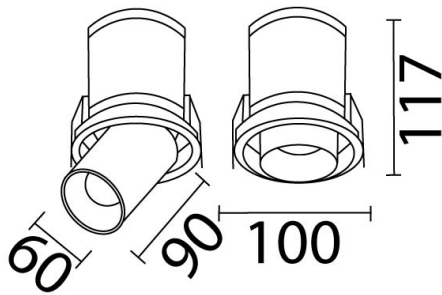

Unax

Ref. AT3123DB

Luminario de empotrar en falso plafón, dirigible 360° y orientable 65°, con 24° de apertura, reflectores disponibles de 15° y 35°, fabricado en fundición de aluminio, Led COB CREE. Color blanco. Driver dimeable por DALI.

Dimensiones

Características técnicas

811 lm	Lúmenes	50000	Horas de vida útil
3000 K	Temperatura	0,95	Factor de Potencia
12 W	Potencia	92	Rendimiento (%)
0.70 Kg	Peso	90	CRI
		2	Años de garantía

Voltaje: 100-277V 50/60Hz

Instalación: Crear perforación de 92 mm y cablear el luminario. Subir los resortes y depositarlo dentro.

Datos fotométricos