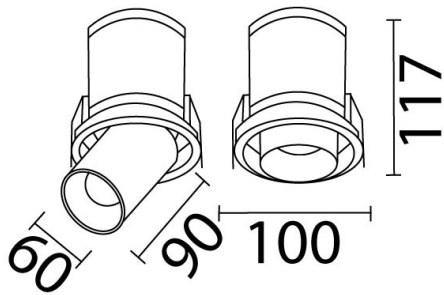

Unax

Ref. AT3123DN

Luminario de empotrar en falso plafón, dirigible 360° y orientable 65°, con 24° de apertura, reflectores disponibles de 15° y 35°, fabricado en fundición de aluminio, Led COB CREE. Color negro. Driver dimeable por DALI.

Dimensiones

Características técnicas

811 lm	Lúmenes	50000	Horas de vida útil
3000 K	Temperatura	0,95	Factor de Potencia
12 W	Potencia	92	Rendimiento (%)
0.70 Kg	Peso	90	CRI
		2	Años de garantía

Voltaje: 100-277V 50/60Hz

Instalación: Crear perforación de 92 mm y cablear el luminario. Subir los resortes y depositarlo dentro.

Datos fotométricos