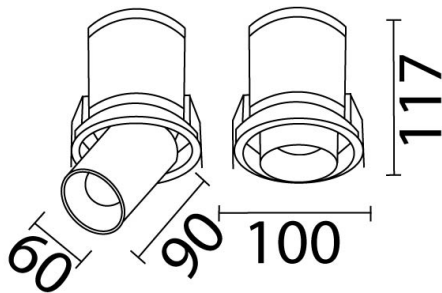

Unax

Ref. AT3123N

Luminario de empotrar en falso plafón, dirigible 360° y orientable 65°, con 24° de apertura, reflectores disponibles de 15° y 35°, fabricado en fundición de aluminio, Led COB CREE. Color negro.

IP 20	850°C	24°	UGR <25	Seguridad Fotobiológica 1
LED	ECO	F		

Dimensiones

Características técnicas

811 lm	Lúmenes	50000	Horas de vida útil
3000 K	Temperatura	0,95	Factor de Potencia
12 W	Potencia	92	Rendimiento (%)
0.70 Kg	Peso	90	CRI
		2	Años de garantía

Voltaje: 100-277V 50/60Hz

Instalación: Crear perforación de 92 mm y cablear el luminario. Subir los resortes y depositarlo dentro.

Datos fotométricos