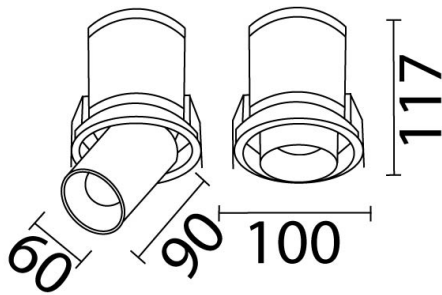

Unax

Ref. AT3123OB

Luminario de empotrar en falso plafón, dirigible 360° y orientable 65°, con 24° de apertura, reflectores disponibles de 15° y 35°, fabricado en fundición de aluminio, Led COB CREE. Color blanco. Driver dimeable por 0-10V.

Dimensiones

Características técnicas

811 lm	Lúmenes	50000	Horas de vida útil
3000 K	Temperatura	0,95	Factor de Potencia
12 W	Potencia	92	Rendimiento (%)
0.70 Kg	Peso	90	CRI
		2	Años de garantía

Voltaje: 100-277V 50/60Hz

Instalación: Crear perforación de 92 mm y cablear el luminario. Subir los resortes y depositarlo dentro.

Datos fotométricos