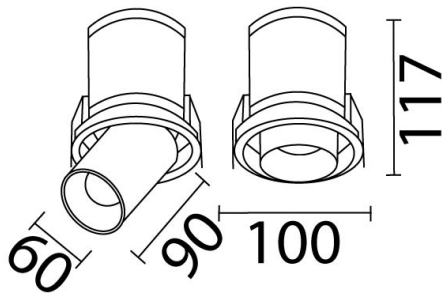

Unax

Ref. AT3123ON

Luminario de empotrar en falso plafón, dirigible 360° y orientable 65°, con 24° de apertura, reflectores disponibles de 15° y 35°, fabricado en fundición de aluminio, Led COB CREE. Color negro. Driver dimeable por 0-10V.

0-10 V	24°	UGR <25	Seguridad Fotobiológica 1
IP 20	850°C	F	LED

Dimensiones

Características técnicas

811 lm	Lúmenes	50000	Horas de vida útil
3000 K	Temperatura	0,95	Factor de Potencia
12 W	Potencia	92	Rendimiento (%)
0.70 Kg	Peso	90	CRI
		2	Años de garantía

Voltaje: 100-277V 50/60Hz

Instalación: Crear perforación de 92 mm y cablear el luminario. Subir los resortes y depositarlo dentro.

Datos fotométricos