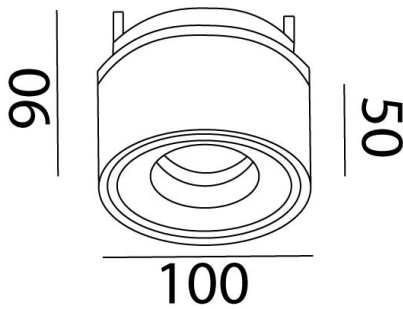

38° UGR <25 Seguridad Fotobiológica 1

IP 20 850°C F LED

Optica de 15° - AA153143

Optica de 60° - AA603143

## Dimensiones

## Datos fotométricos