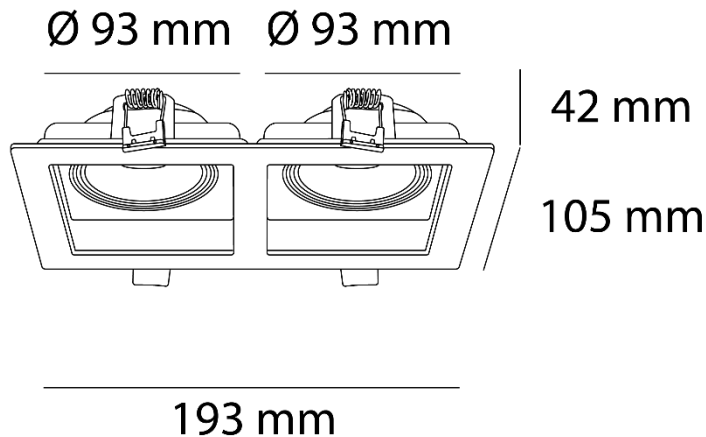

# MASS

Ref. AMLA9072BN

Marco para luminario MASS o lámpara GU10, fabricado en aluminio y PC, color negro con marco blanco, diseño cuadrado.

UGR <25  
Seguridad Fotobiológica  
1

## Dimensiones

**Instalación:** Crear perforación rectangular de 93 x 196 mm y cablear el luminario subir los resortes e introducir el marco

## Características técnicas

Lúmenes	Horas de vida útil
Temperatura	Factor de potencia
Potencia	Rendimiento
0,264 Kg   Peso	CRI
	2   Años de garantía