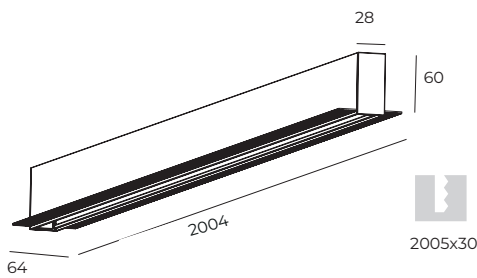

Magneto 0-10

Ref. ARM1

Riel para lamparas, magnético, para empotrar, en color negro. Dos metros de largo

Seguridad Fotobiológica
1

Dimensiones

Características técnicas

0 lm	Lúmenes	0	Horas de vida útil
0 K	Temperatura	0	Factor de Potencia
0 W	Potencia	0	Rendimiento (%)
0.0 Kg	Peso	0	CRI
		2	Años de garantía

Voltaje: 48 Vcd

Instalación: Hacer agujero de 2005 mm X 30 mm cm. cablear y colocar.

Datos fotométricos