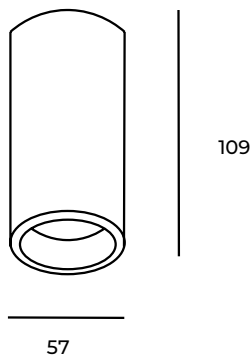

Liam

Ref. AIT2630N

Luminario de sobreponer en techo, fabricado en fundición de **aluminio**, color negro. Para interiores, luminario fijo Luminario para GU10 (no incluida). 50 W maximo.

Seguridad Fotobiológica
1

Dimensiones

Características técnicas

0 lm	Lúmenes	0	Horas de vida útil
0 K	Temperatura	0	Factor de Potencia
0 W	Potencia	0	Rendimiento (%)
0.240 Kg	Peso	0	CRI
		2	Años de garantía

Voltaje: Para lámparas GU10

Instalación: Fijar la base de luminario, cablear y enroscar el luminario a la base.

Datos fotométricos