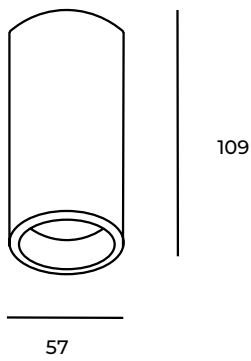

Liam

Ref. AIT2630B

Luminario de sobreponer en techo, fabricado en fundición de aluminio, color blanco. Para interiores, luminario fijo Luminario para GU10 (no incluida). 50 W maximo.

Seguridad Fotobiológica
1

Dimensiones

Características técnicas

0 lm	Lúmenes	0	Horas de vida útil
0 K	Temperatura	0	Factor de Potencia
0 W	Potencia	0	Rendimiento (%)
0.240 Kg	Peso	0	CRI
		2	Años de garantía

Voltaje: Para lámparas GU10

Instalación: Fijar la base de luminario, cablear y enroscar el luminario a la base.

Datos fotométricos