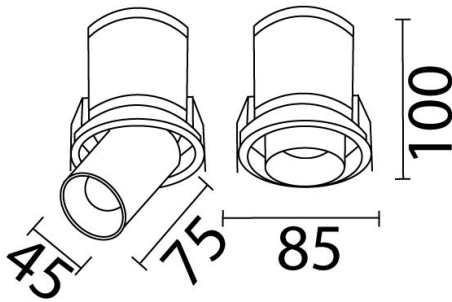

Unax

Ref. AT3073B

Luminario de empotrar en falso plafón, dirigible 360° y orientable 65°, con 24° de apertura, reflectores disponibles de 15° y 35°, fabricado en fundición de **aluminio**, Led COB CREE. Color blanco.

IP 20	850°C	24°	UGR <25	Seguridad Fotobiológica 1
LED	ECO	F		

Dimensiones

Características técnicas

467 lm	Lúmenes	50000	Horas de vida útil
3000 K	Temperatura	0,95	Factor de Potencia
7 W	Potencia	92	Rendimiento (%)
0.48 Kg	Peso	90	CRI
		2	Años de garantía

Voltaje: 100-277V 50/60Hz

Instalación: Crear perforación de 75 mm y cablear el luminario. Subir los resortes y depositarlo dentro.

Datos fotométricos