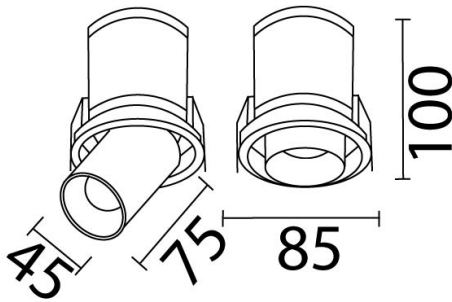

Unax

Ref. AT3073CB

Luminario de empotrar en falso plafón, dirigible 360° y orientable 65°, con 24° de apertura, reflectores disponibles de 15° y 35°, fabricado en fundición de aluminio, Led COB CREE. Color blanco. Driver dimeable por TRIAC.

Dimensiones

Características técnicas

467 lm	Lúmenes	50000	Horas de vida útil
3000 K	Temperatura	0,95	Factor de Potencia
7 W	Potencia	92	Rendimiento (%)
0.48 Kg	Peso	90	CRI
		2	Años de garantía

Voltaje: 100-277V 50/60Hz

Instalación: Crear perforación de 75 mm y cablear el luminario. Subir los resortes y depositarlo dentro.

Datos fotométricos