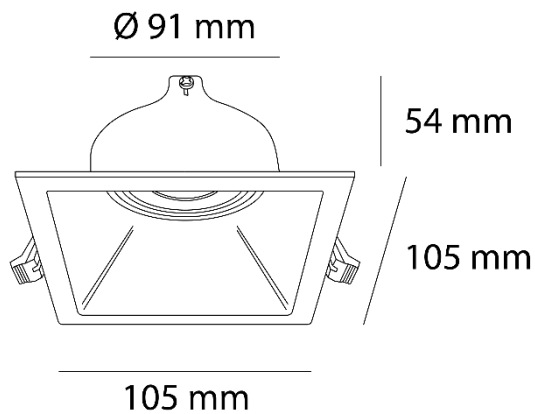

MASS

Ref. AMLA611B

Marco para luminario MASS o lámpara GU10, fabricado en aluminio, color blanco, diseño cuadrado.

UGR <25
Seguridad Fotobiológica 1

Dimensiones

Características técnicas

Lúmenes	Horas de vida útil
Temperatura	Factor de potencia
Potencia	Rendimiento
0,200 Kg Peso	CRI
	2 Años de garantía

Instalación: Crear perforación cuadrada de 91x91 mm y cablear el luminario subir los resortes e introducir el marco