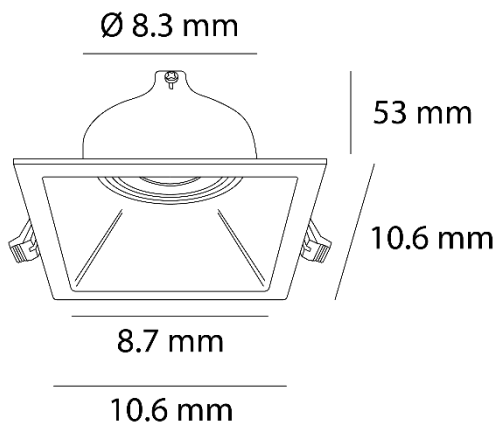

MASS

Ref. AMLA611N

Marco para luminario MASS o lámpara GU10, fabricado en aluminio, color negro, diseño cuadrado, con ángulo de apertura de apertura de 38°

Dimensiones

Características técnicas

-	Lúmenes	-	Horas de vida útil
-	Temperatura	-	Factor de potencia
-	Potencia	-	Rendimiento (%)
0,200 Kg	Peso	-	CRI
		2	Años de garantía

Instalación: Crear perforación circular de 83 mm y cablear el luminario, subir los resortes e introducir el luminario.

Datos fotométricos