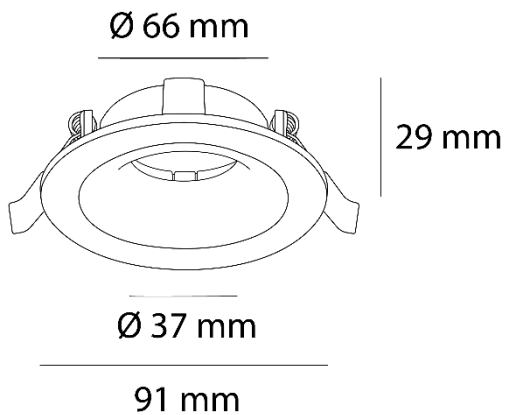

MASS

Ref. AMLA612N

Marco para luminario MASS o lámpara GU10, fabricado en aluminio, color negro, diseño redondo, con ángulo de apertura de apertura de 20°

UGR <25
Seguridad Fotobiológica 1

Dimensiones

Instalación: Crear perforación circular de 66 mm y cablear el luminario subir los resortes e introducir el marco

Características técnicas

Lúmenes	Horas de vida útil
Temperatura	Factor de potencia
Potencia	Rendimiento
0,346 Kg Peso	CRI
	2 Años de garantía