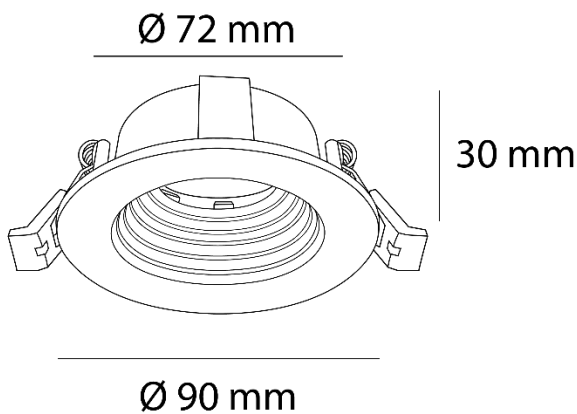

MASS

Ref. AMLA813N

Marco para luminario MASS o lámpara GU10, fabricado en aluminio, color negro, diseño redondo.

Dimensiones

Instalación: Crear perforación circular de 72 mm y cablear el luminario subir los resortes e introducir el marco

Características técnicas

Lúmenes	Horas de vida útil
Temperatura	Factor de potencia
Potencia	Rendimiento
0,136 Kg Peso	CRI
	2 Años de garantía