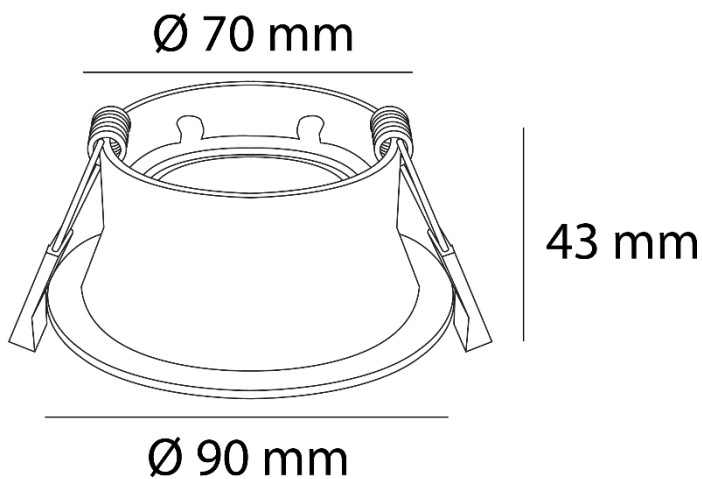

MASS

Ref. AMLA819N

Marco para luminario MASS o lámpara GU10, fabricado en aluminio, color negro, diseño redondo.

UGR <25
Seguridad Fotobiológica 1

Dimensiones

Características técnicas

Lúmenes	Horas de vida útil
Temperatura	Factor de potencia
Potencia	Rendimiento
0,136 Kg Peso	CRI
	2 Años de garantía

Instalación: Crear perforación circular de 72 mm y cablear el luminario subir los resortes e introducir el marco