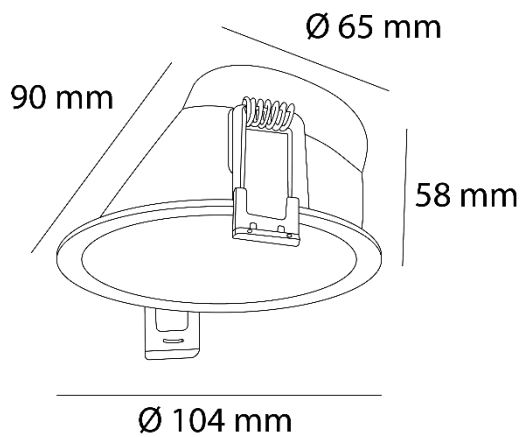

MASS

Ref. AMLA902B

Marco para luminario MASS o lámparas GU10, fabricado en aluminio color blanco, diseño redondo.

Seguridad Fotobiológica
1

Dimensiones

Características técnicas

Lúmenes	Horas de vida útil
Temperatura	Factor de potencia
Potencia	Rendimiento
0,178 Kg Peso	CRI
	2 Años de garantía

Instalación: Crear perforación circular de 93 mm y cablear el luminario, subir los resortes e introducir el marco.