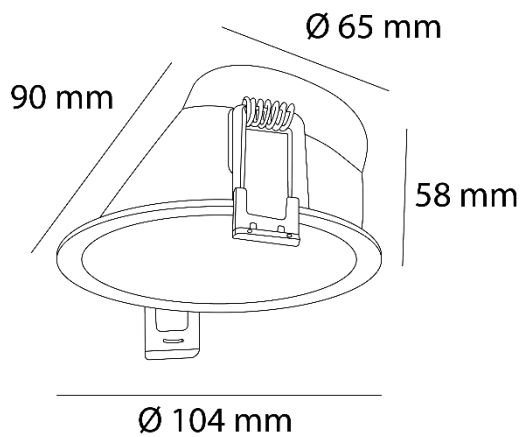

MASS

Ref. AMLA902N

Marco para luminario MASS o lámparas GU10, fabricado en aluminio color negro, diseño redondo.

Seguridad Fotobiológica
1

Dimensiones

Características técnicas

Lúmenes	Horas de vida útil
Temperatura	Factor de potencia
Potencia	Rendimiento
0,178 Kg Peso	CRI
	2 Años de garantía

Instalación: Crear perforación circular de 93 mm y cablear el luminario, subir los resortes e introducir el marco.