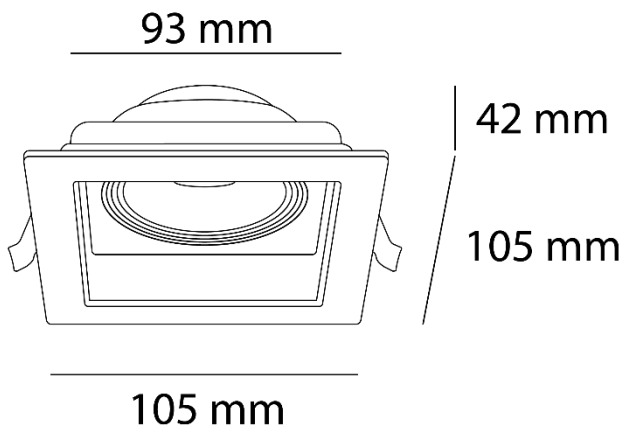

MASS

Ref. AMLA907BN

Marco para luminario MASS o lámpara GU10, fabricado en aluminio y PC, color negro con marco blanco, diseño cuadrado.

Dimensiones

Instalación: Crear perforación cuadrada de 93x93 mm y cablear el luminario subir los resortes e introducir el marco

Características técnicas

Lúmenes	Horas de vida útil
Temperatura	Factor de potencia
Potencia	Rendimiento
0,142 Kg Peso	CRI
	2 Años de garantía