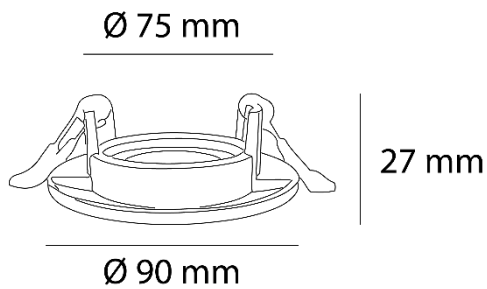

MASS

Ref. AMLA908B

Marco para luminario MASS o lámparas GU10, fabricado en aluminio color blanco, diseño redondo.

Seguridad Fotobiológica
1

Dimensiones

Características técnicas

Lúmenes	Horas de vida útil
Temperatura	Factor de potencia
Potencia	Rendimiento
0,110 Kg Peso	CRI
	2 Años de garantía

Instalación: Crear perforación circular de 75 mm y cablear el luminario, subir los resortes e introducir el marco.