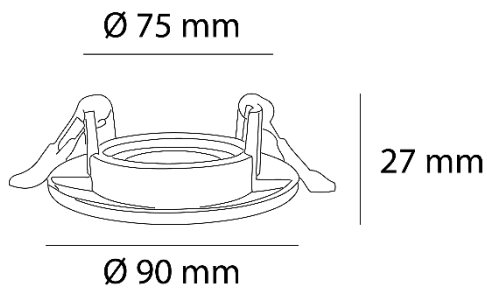

MASS

Ref. AMLA908N

Marco para luminario MASS o lámparas GU10, fabricado en aluminio color negro, diseño redondo.

Seguridad Fotobiológica
1

Dimensiones

Características técnicas

Lúmenes	Horas de vida útil
Temperatura	Factor de potencia
Potencia	Rendimiento
0,110 Kg Peso	CRI
	2 Años de garantía

Instalación: Crear perforación circular de 75 mm y cablear el luminario, subir los resortes e introducir el marco.