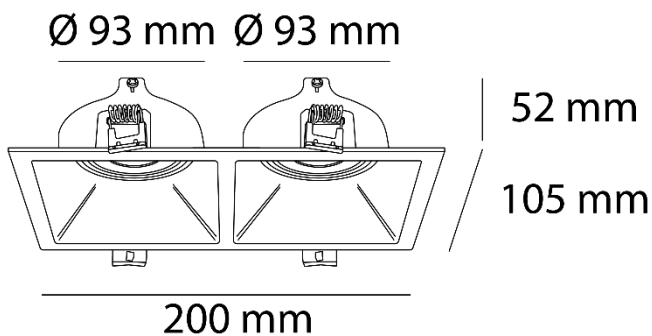

# MASS

Ref. AMLA6112B

Marco para luminario MASS o lámpara GU10, fabricado en aluminio, color blanco, diseño rectangular, doble salida de luz

## Dimensiones

## Características técnicas

Lúmenes	Horas de vida útil
Temperatura	Factor de potencia
Potencia	Rendimiento
0,346 Kg   Peso	CRI
	2   Años de garantía

**Instalación:** Crear perforación rectangular de 186 mm y cablear el luminario subir los resortes e introducir el marco