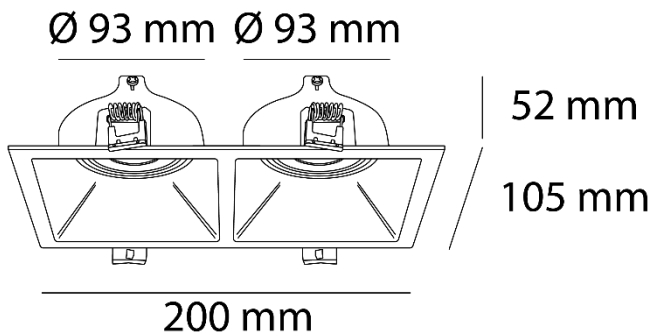

# MASS

Ref. AMLA6112N

Marco para luminario MASS o lámpara GU10, fabricado en aluminio, color negro, diseño rectangular, doble salida de luz

UGR <25  
Seguridad Fotobiológica 1

## Dimensiones

## Características técnicas

Lúmenes	Horas de vida útil
Temperatura	Factor de potencia
Potencia	Rendimiento
0,346 Kg   Peso	CRI
	2   Años de garantía

**Instalación:** Crear perforación rectangular de 186 mm y cablear el luminario subir los resortes e introducir el marco