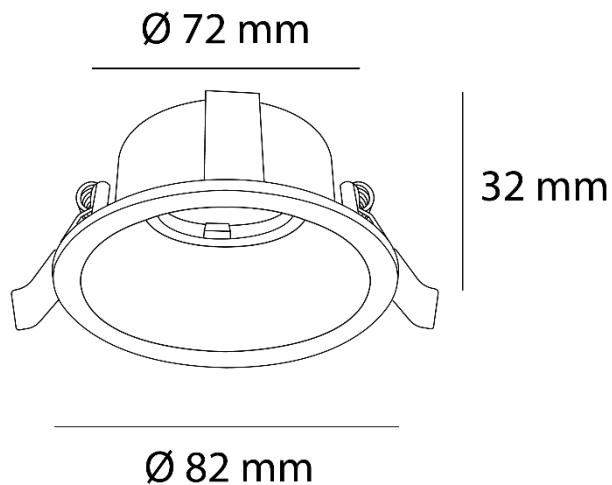

MASS

Ref. AMLA610B

Marco para luminario MASS o lámparas GU10, fabricado en aluminio color blanco diseño redondo

UGR <25
Seguridad Fotobiológica
1

Dimensiones

Instalación: Crear perforación circular de 72mm y cablear el luminario subir los resortes e introducir el marco

Características técnicas

Lúmenes	Horas de vida útil
Temperatura	Factor de potencia
Potencia	Rendimiento
0,118 Kg Peso	CRI
	2 Años de garantía